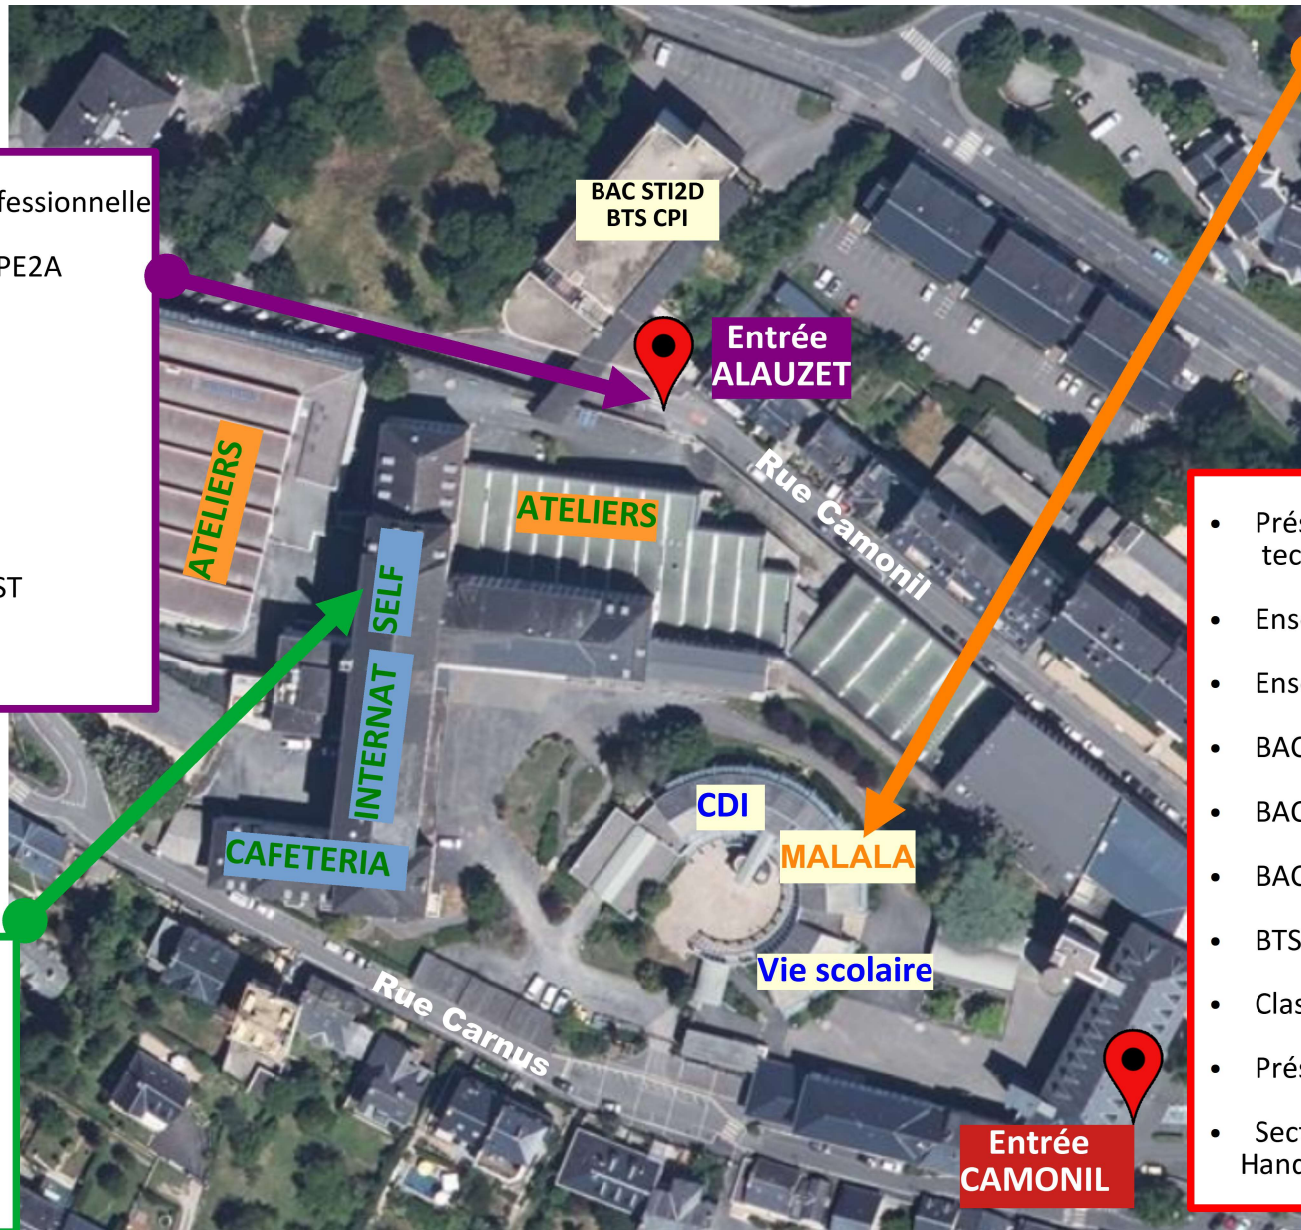

JOURNEES PORTES OUVERTES
Vendredi 13 Février 17h15-19h30
Samedi 14 Février 9h00-12h45

Entrée ALAUZET *

- Présentation 2nde professionnelle
- 3ème Prépa Métiers – UPE2A
- Dispositif ULIS
- CAP
- BAC PRO
- BAC STI2D
- BTS CPI, CRSA, MV, CCST
- Licence Pro MIF

INFORMATIONS ADMINISTRATIVES

- Pôle Administration
- Pôle Intendance
- Pôle Santé
- Pôle Social

Salle MALALA

Section Sportive Football

Présentation samedi
9h15 – 10h15 – 11h15 et 12h15

Entrée CAMONIL *

- Présentation de la 2nde générale et technologique
- Enseignements optionnels en 2nde
- Enseignements de spécialité en 1ère et Tle
- BAC STL
- BAC STI2D – BTS CRSA – BTS CPI
- BAC STMG
- BTS TERTIAIRES (SAM/NDRC)
- Classe Prépa
- Présentation des divers clubs
- Sections Sportives :
  Handball – Athlétisme – Rugby

* Détails au verso